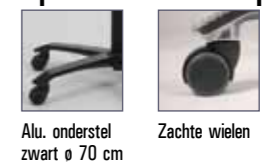

Standaard uitvoering en instellingen

Alu. onderstel ø 70 cm

Stalen frame, zwart

Verstelbare rughoek

Armlegger 5

Harde wielen

Beuken

Wol

Opties zonder meerprijs

Alu. onderstel zwart ø 70 cm

Zachte wielen

Opties en Accessoires met meerprijs

Opblaasbare lumbaalsteun MaXX Line

Armleggers MaXX Wachtkamerstoel

Andere framekleuren op aanvraag

Wol