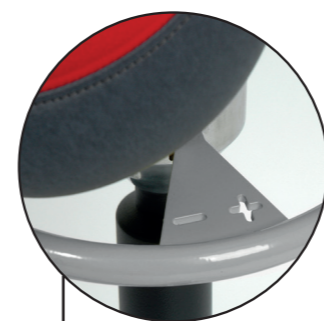

De zadelkruk kan worden voorzien van een ergonomisch gevormde lendensteun. De uitgekiende vormgeving geeft bewegingsvrijheid en is in hoogte en hoek te verstellen.

Armleggers

Armleggers bieden extra ondersteuning voor armen, met als doel nek- en schouderklachten te voorkomen of te verminderen. De Barrage is standaard voorzien van een lendensteun en twee ergonomische armleggers.

Jolly

Zadelkruk met een zitting in de vorm van een fietszadel en een vaste zithoek. Ideale mobiele stahulp en ook zeer goed inzetbaar voor werkplekken met beperkte beenruimte.

Balance gezond actief zitten

Het unieke instelbare Balance-mechaniek stimuleert gezond en actief zitten. Door het Balance mechaniek bent u constant in beweging en traint u buik- en rugspieren.

De mate van beweging van het Balance-mechaniek is, door aan de ring onder het zadel te draaien, geheel naar eigen voorkeur in te stellen.

De zadelvorm zorgt voor een goede zithouding. Het unieke Score Balance-mechaniek gecombineerd met de Jumper of Amazone zadelzitting is een veelzijdig probleemoplosser.

360° Support

360° rond te draaien armlegger/rugleuning. Eenvoudig uit de weg te draaien. Voor ondersteuning van één of beide armen.