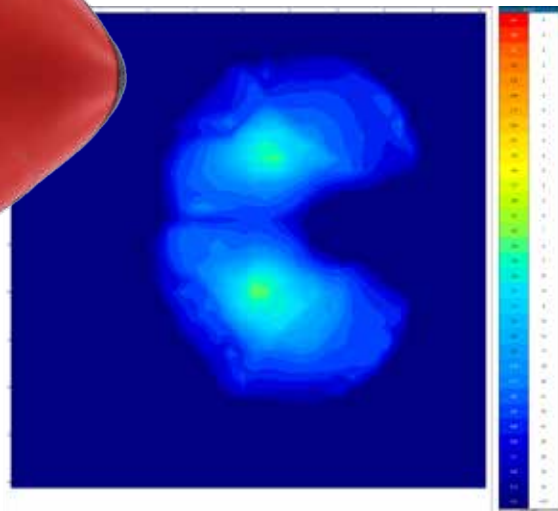

Naast de medische zadelkrukken heeft ScoreMedi ook medische taboeretten in het assortiment voor een gezonde zithouding (zie pagina 6).